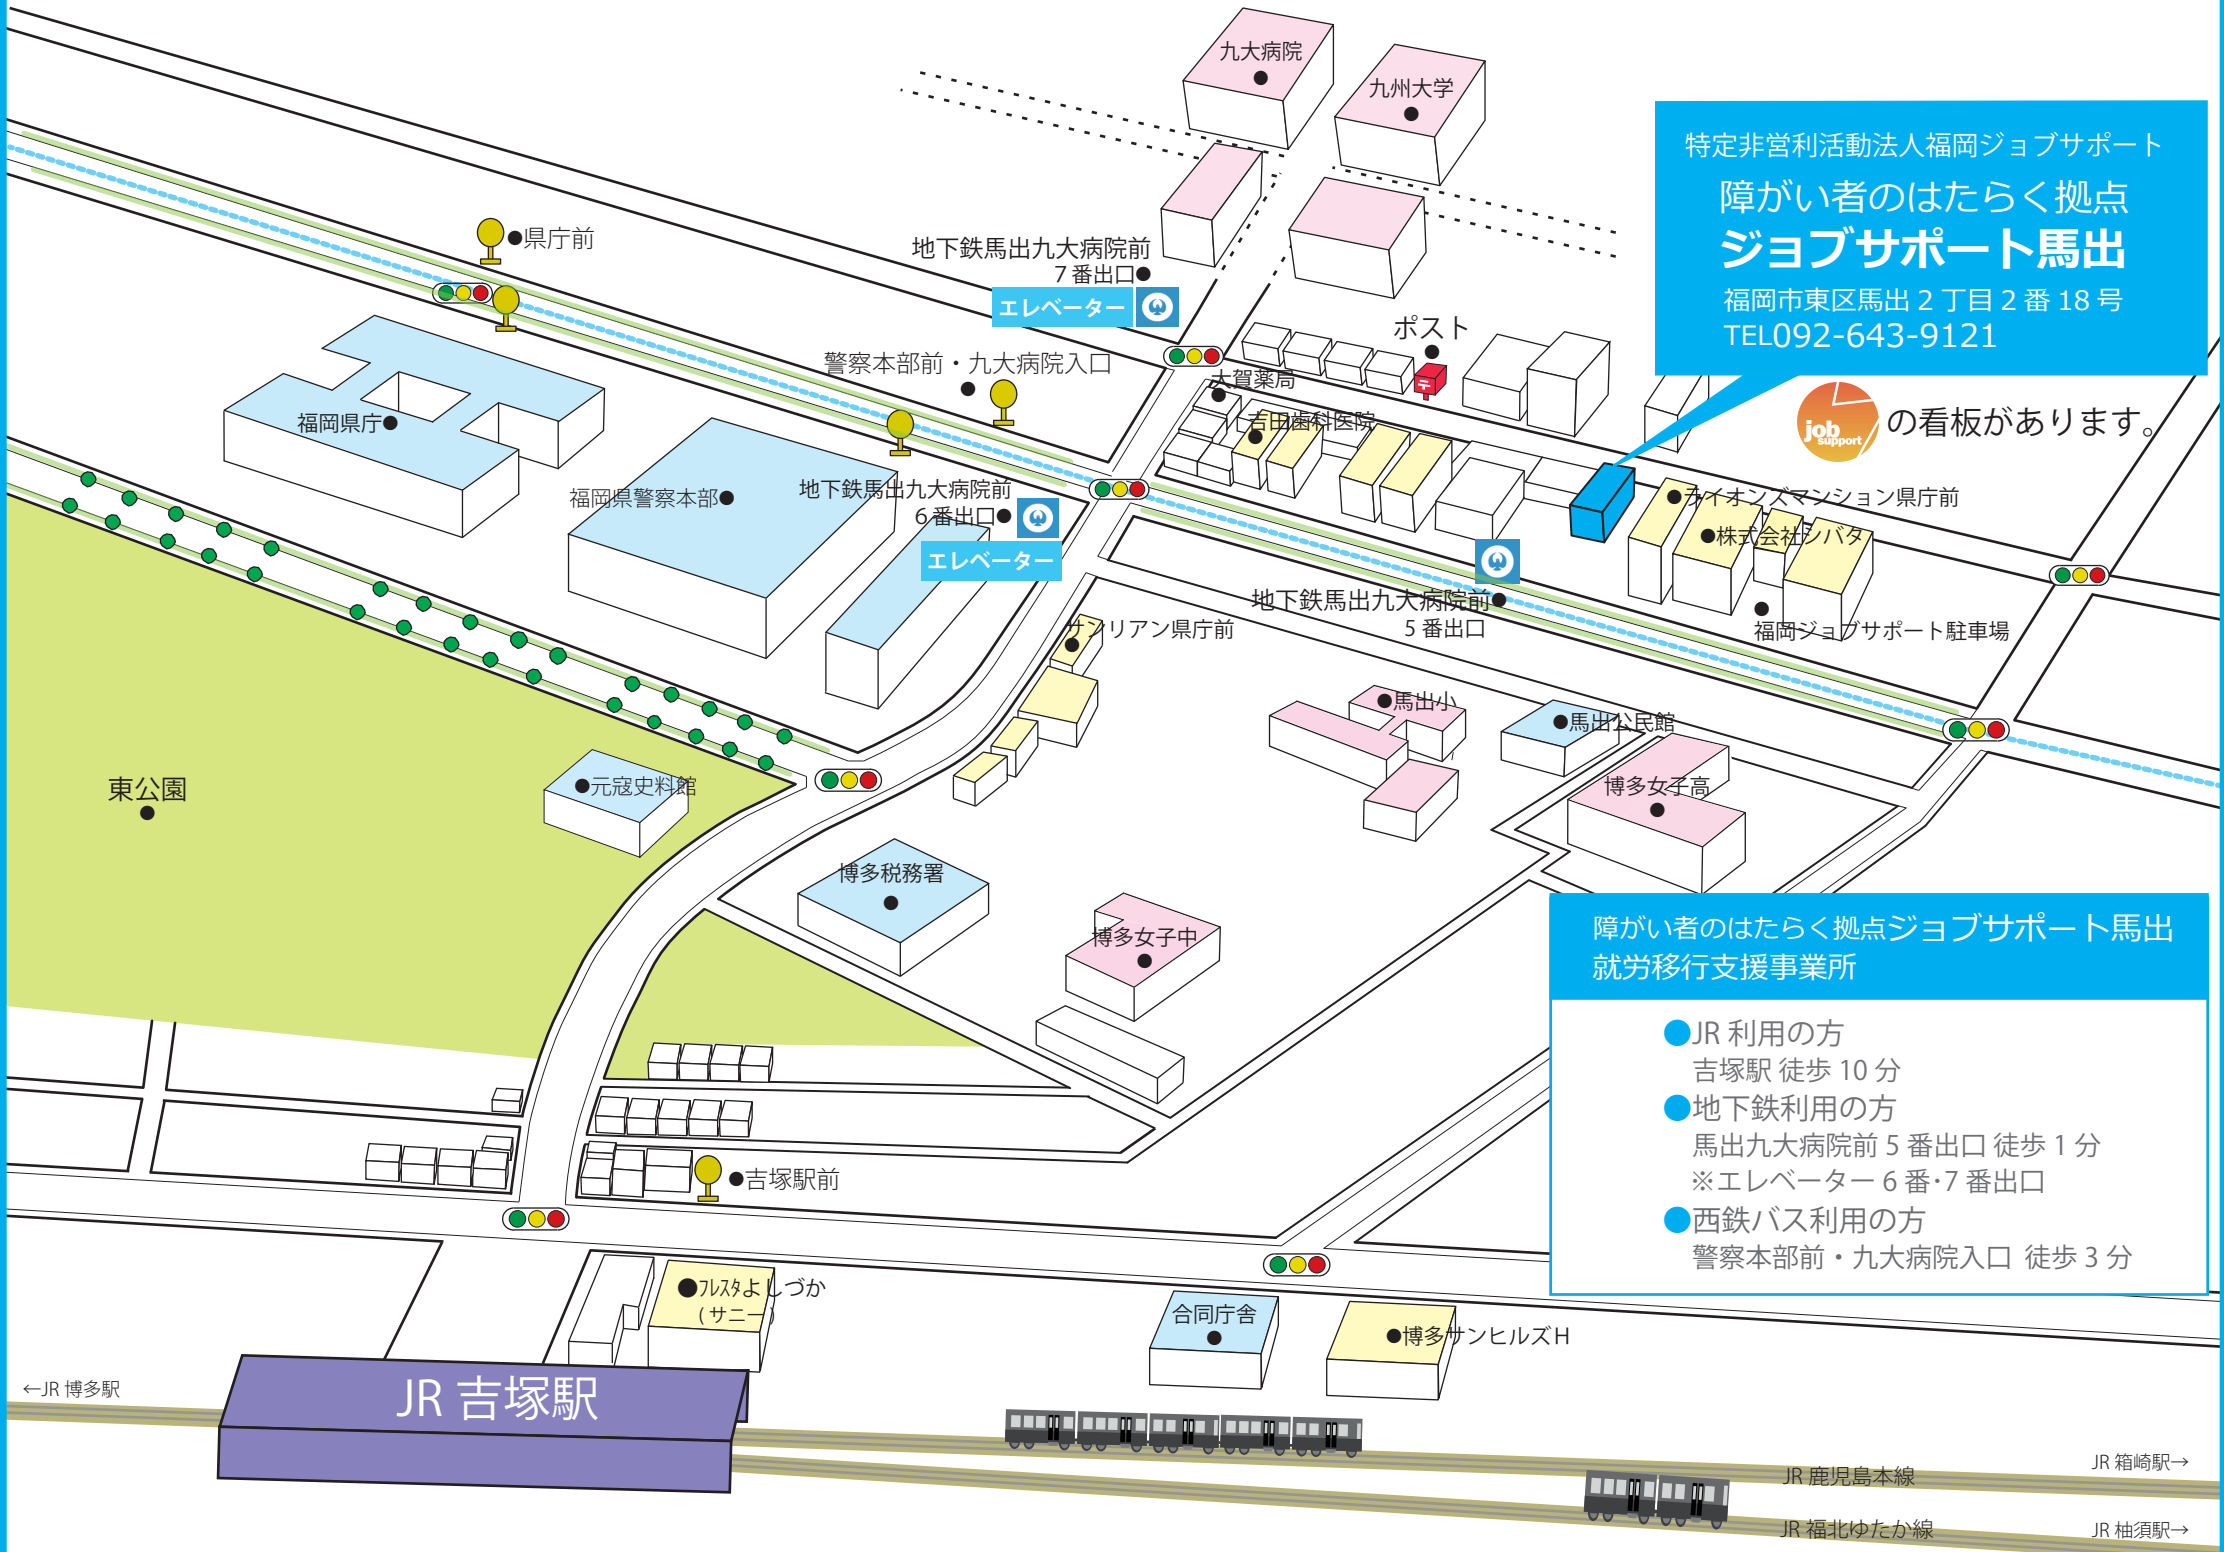

特定非営利活動法人福岡ジョブサポート

障がい者のはたらく拠点 ジョブサポート馬出

福岡市東区馬出2丁目2番18号
TEL092-643-9121

の看板があります。

障がい者のはたらく拠点ジョブサポート馬出 就労移行支援事業所

- JR 利用の方
吉塚駅 徒歩 10分
- 地下鉄利用の方
馬出九大病院前 5 番出口 徒歩 1分
※エレベーター 6 番・7 番出口
- 西鉄バス利用の方
警察本部前・九大病院入口 徒歩 3分

←JR 博多駅

JR 吉塚駅

JR 鹿兒島本線 JR 箱崎駅→
JR 福北ゆたか線 JR 柚須駅→